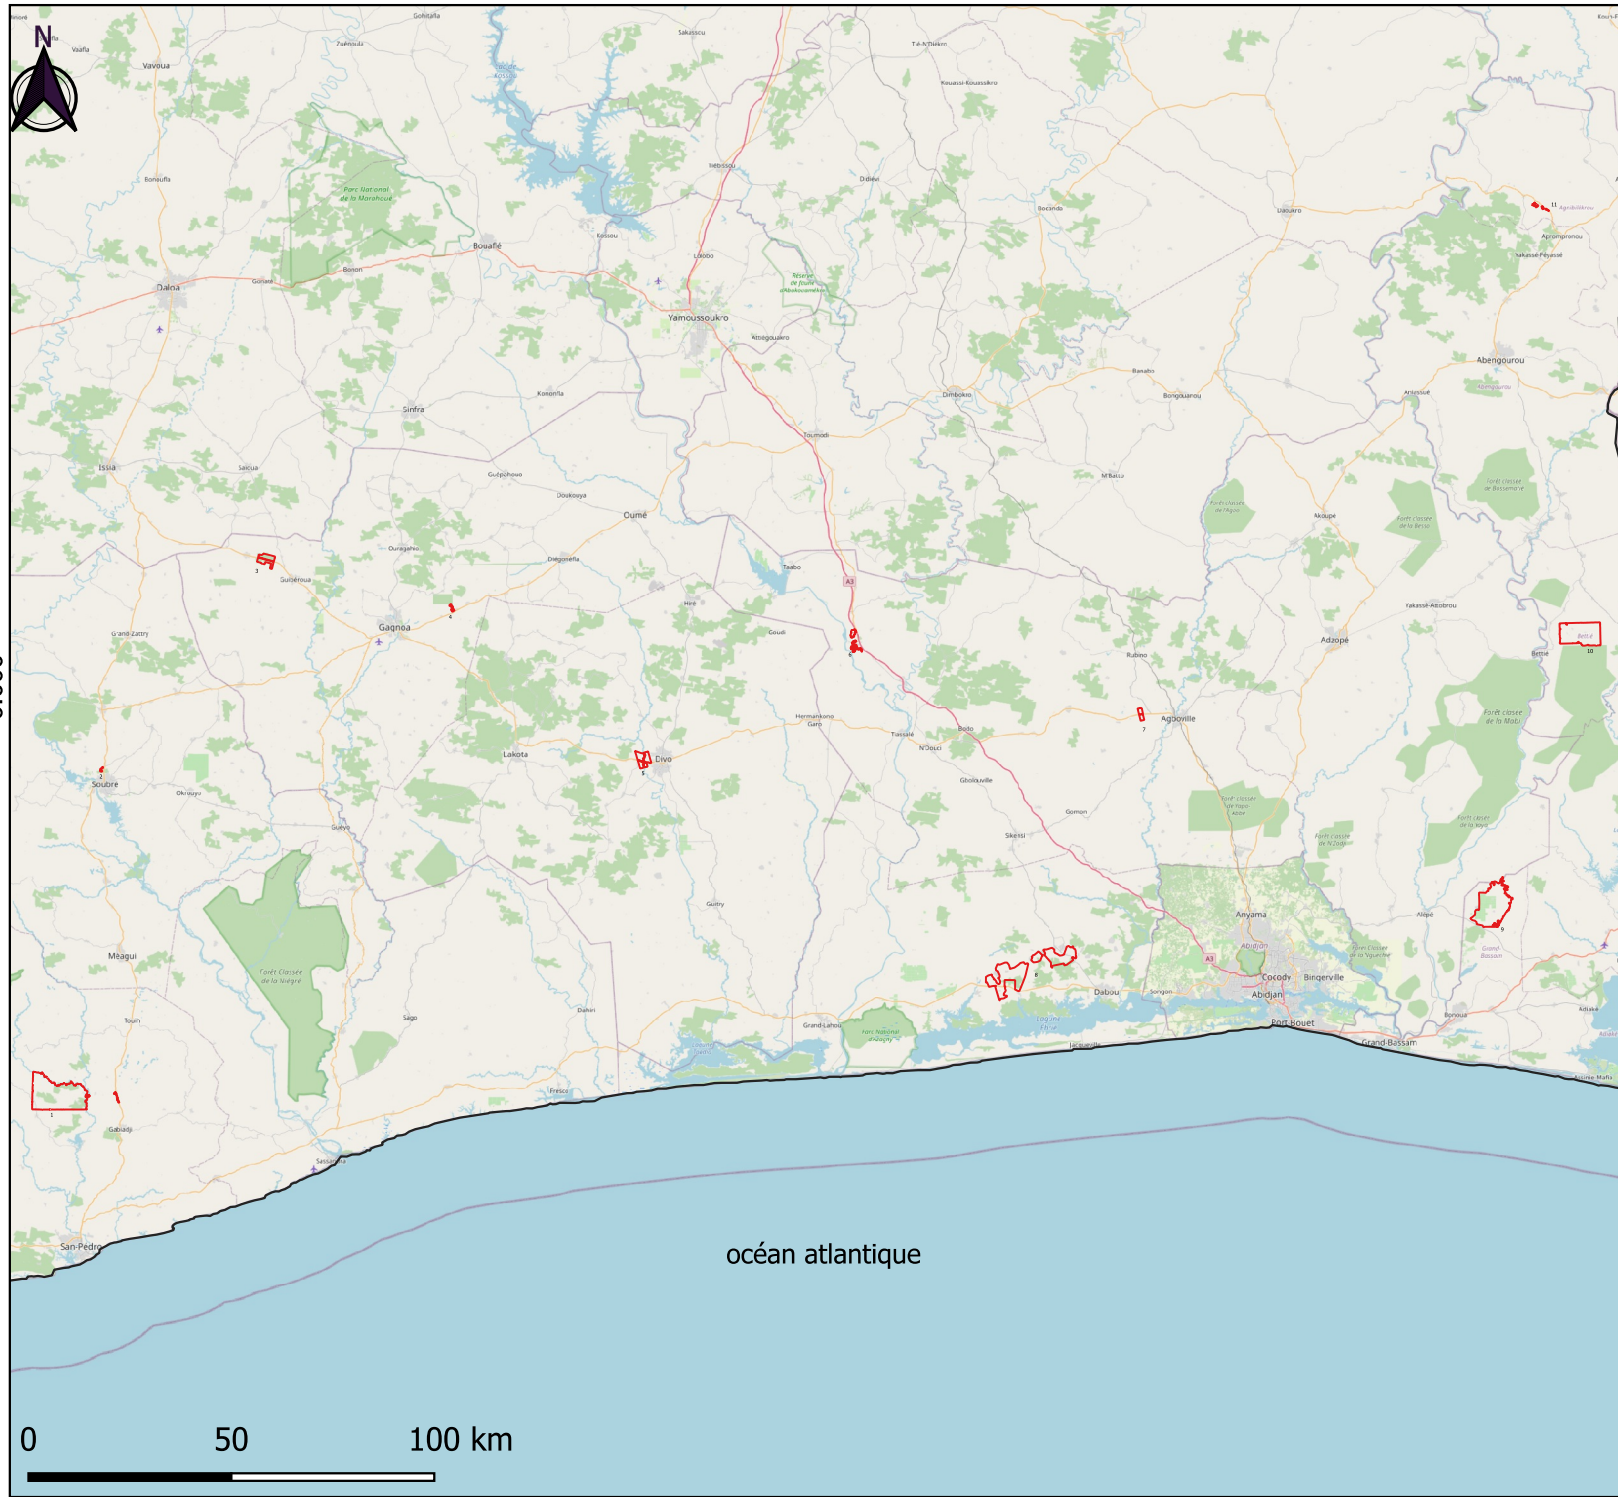

-6.000

-4.000

PLANTATIONS INDUSTRIELLES

LEGENDE

- PLANTATIONS INDUSTRIELLES
- 1-RAPIDES-GRAH
- 2-DONWAHI-LOETH
- 3-DIGAHIO
- 4-MAGNANDOUGOU
- 5-DIVO
- 6-SINGROBO
- 7-BALET
- 8-TOUPA-OUSROU
- 9-BONGO
- 10-BETTIE
- 11-N'GRAH

-6.000

-4.000