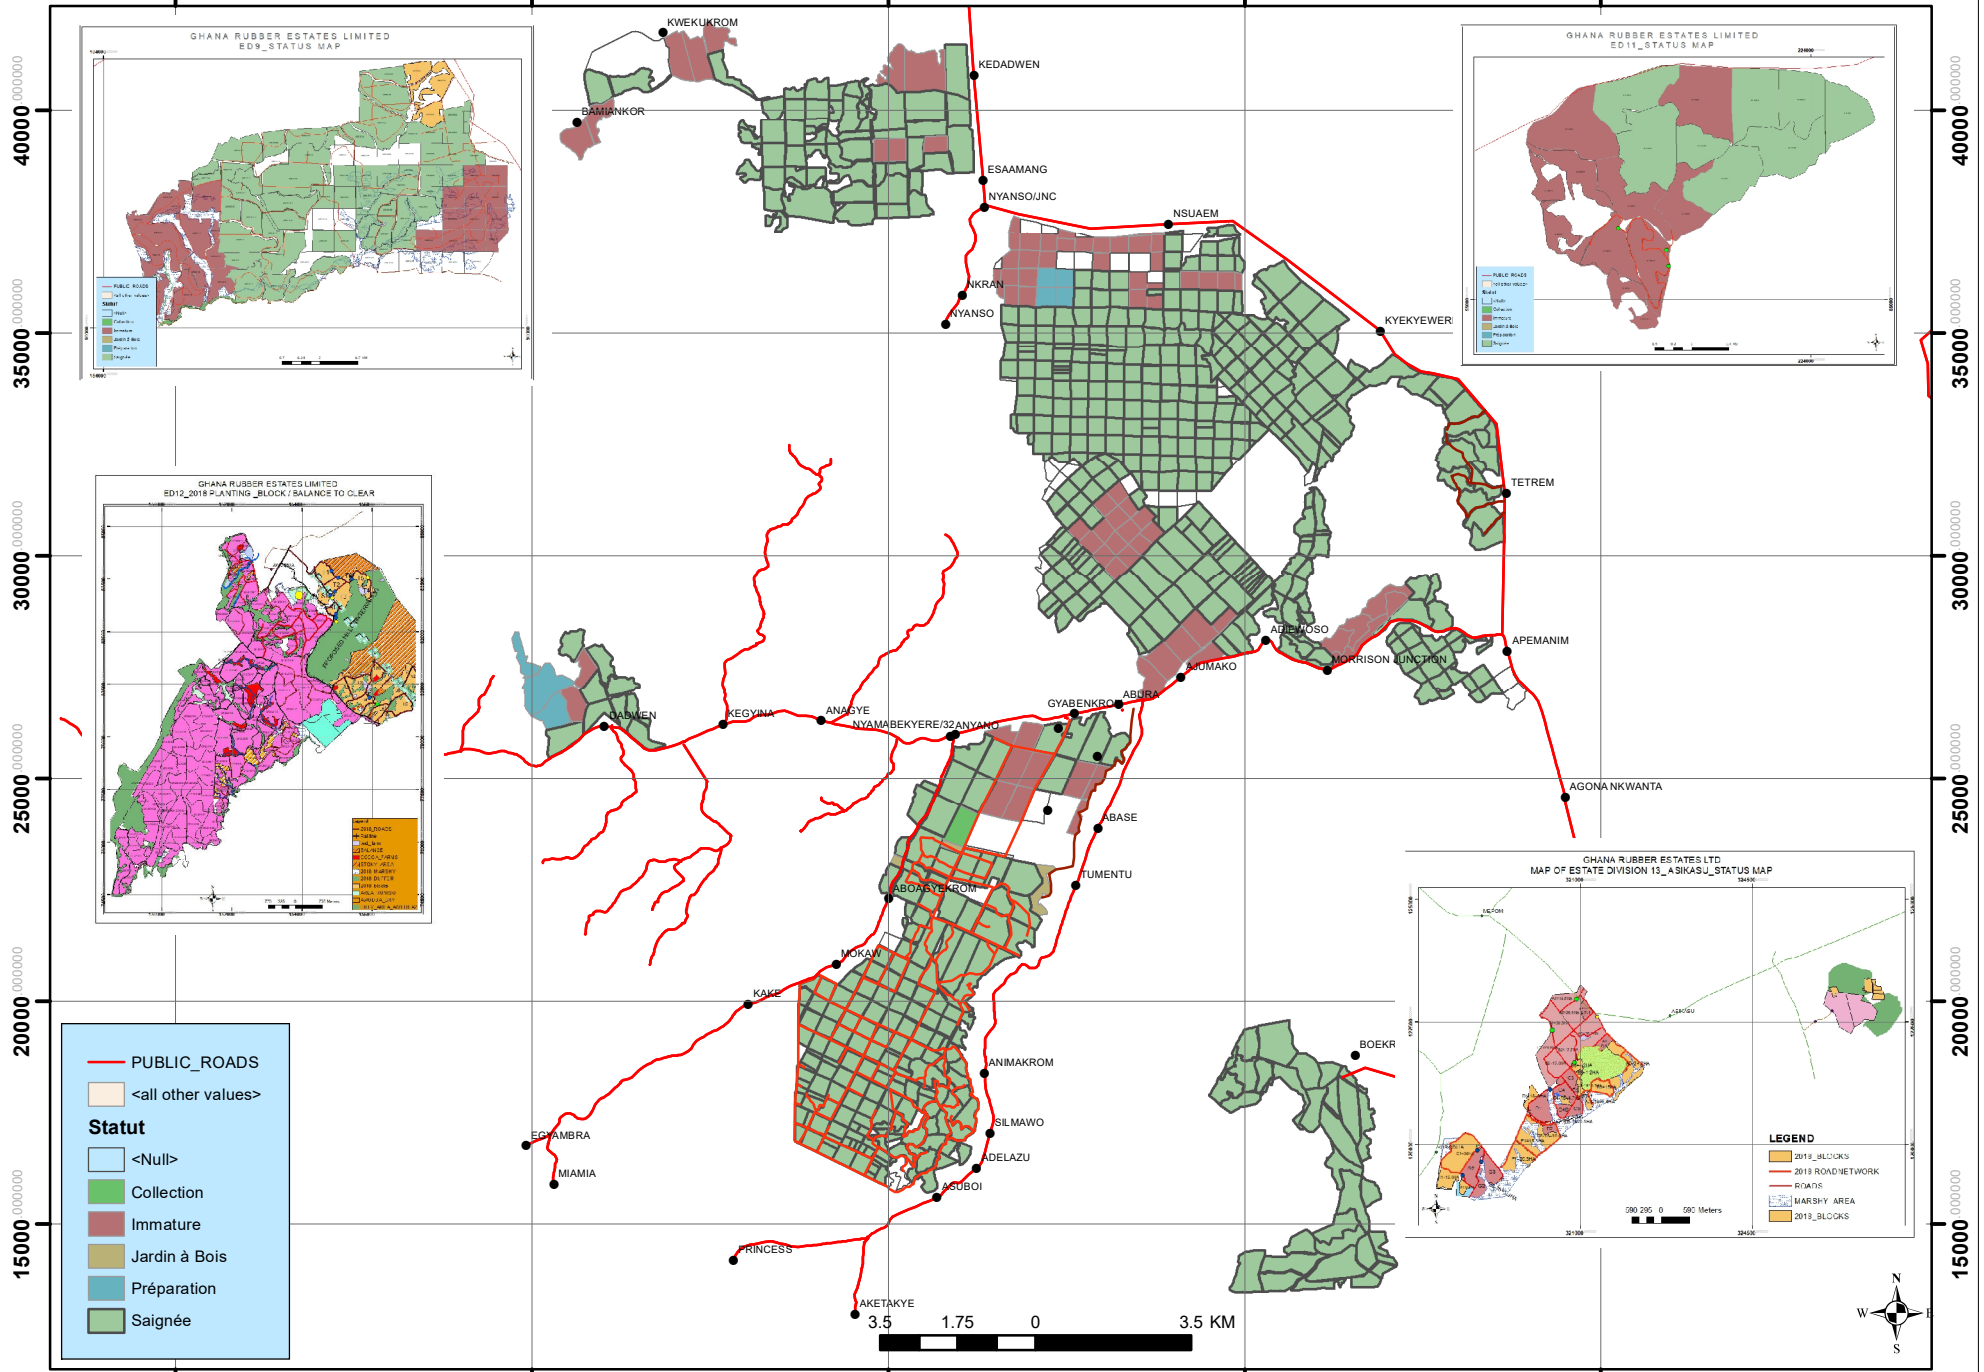

GHANA RUBBER ESTATES LIMITED STATUS MAP

136000.000000

144000.000000

152000.000000

160000.000000

168000.000000

—	PUBLIC_ROADS
	<all other values>
Statut	
	<Null>
	Collection
	Immature
	Jardin à Bois
	Préparation
	Saignée

136000.000000

144000.000000

152000.000000

160000.000000

168000.000000

40000.000000

35000.000000

30000.000000

25000.000000

20000.000000

15000.000000

40000.000000

35000.000000

30000.000000

25000.000000

20000.000000

15000.000000

LEGEND

- 2011_BLOCKS
- 2013_ROAD_NETWORK
- ROADS
- MARSHY_AREA
- 2013_BLOCKS