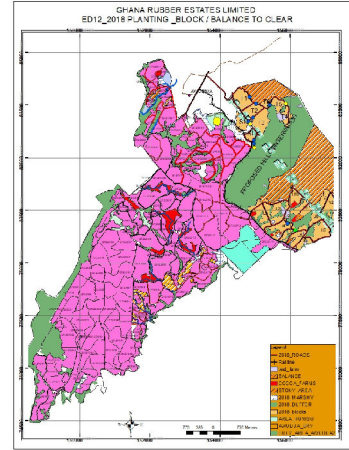

GHANA RUBBER ESTATES LIMITED STATUS MAP

136000.000000

144000.000000

152000.000000

160000.000000

168000.000000

—	PUBLIC_ROADS
	<all other values>
Statut	
	<Null>
	Collection
	Immature
	Jardin à Bois
	Préparation
	Saignée

136000.000000

144000.000000

152000.000000

160000.000000

168000.000000

40000.000000

35000.000000

30000.000000